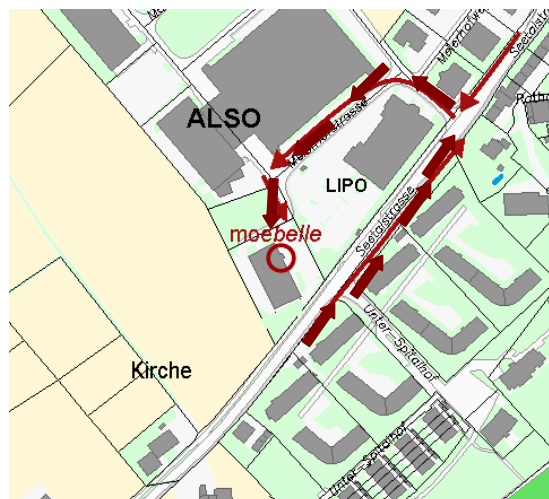

Autobahn A2, Ausfahrt Emmen Süd, Richtung Emmen / Emmen-Dorf (auch Hochdorf / Zug / Zürich) auf der Seetalstrasse; Einfahrt Gewerbegebiet Meierhof / Lipo Möbel. Das Gewerbegebäude befindet sich vis à vis des Parkplatz Lipo. Parkplätze direkt vor dem Eingang Meierhofstrasse 9a. Unsere Ausstellungsräume sind in der ersten Etage im hinteren Teil des Hauses (gegen Also). Für Rollstühle und Kinderwagen kann der grosse Lift benutzt werden. (Bitte dazu bei moebelle klingeln, da der Lift nur mit Schlüssel bedient werden kann.)

**Bei GPS Navigationssystemen geben Sie Helfensteinstrasse oder Meierhofweg ein.**

moebelle gmbh  
Meierhofstrasse 9a  
6032 Emmen

Tel. 041 / 322 0666

Öffnungszeiten:

Dienstag bis Freitag:

09.00 bis 12.00 und 13.30 bis 18.30