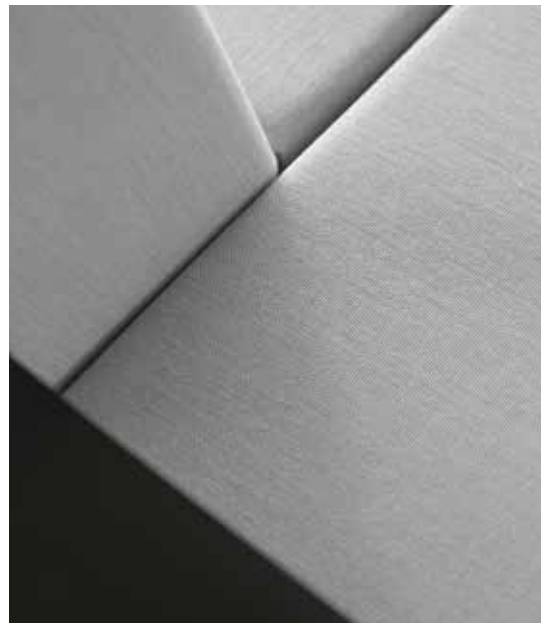

egypt

PARIS

Nouveautés 2015
New 2015

COLLECTION BIENVENUE

EM11

LAQUES STRUCTURES LACQUER FRAME COLOURS	FINITIONS PLATEAUX TABLE TOPS	
NEUTRES NEUTRAL	MÉTALLISÉS METALLIC	NATURELS NATURAL
 L36 NOIR MAT MATT BLACK	 RGO* RÉSINE / GRIS ORAGE RESIN / STORM GREY	 RCA* RÉSINE / CAMEL RESIN / CAMEL

* BGO / BXX FINITION BÉTON : RENDU VARIABLE D'UNE FABRICATION À L'AUTRE.
CONCRETE FINISHING: VARIABLE RENDERING FROM A PRODUCTION TO ANOTHER.

2015
NEW

COLLECTION EXTRADOS

EM10

LAQUES STRUCTURE, CHEMIN DE TABLE ET PIÈTEMENT LACQUER FRAME, TABLE RUNNER AND LEG STRUCTURE COLOURS	FINITIONS PLATEAUX TABLE TOPS		
NEUTRES NEUTRAL	NEUTRES NEUTRAL	MÉTALLISÉS METALLIC	NATURELS NATURAL
 L36 NOIR MAT MATT BLACK	 WCA CÉRAMIQUE / WHITE CARRARE CERAMIC / WHITE CARRARE	 PGR CÉRAMIQUE / PIETRA GREY CERAMIC / PIETRA GREY	 BGG CÉRAMIQUE / BOURGOGNE CERAMIC / BOURGOGNE