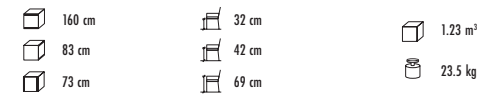

## CANAPÉ ACCOUDOIR DROIT

RIGHT ARM 2-SEATER  
SOFA 2 PLAZAS CON BRAZO DERECHO

fabrics classic **2230€**  
fabrics premium **2635€**

**BASK102 • 1335€**

**structure canapé**  
2-seater frame  
estructura de sofa