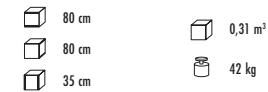

## TABLE BASSE 80 x 80 cm

COFFEE TABLE  
MESA DE CENTRO

**KONI27FR** **370€**

structure de table repas  
coffee table frame  
estructura de mesa de centro

**KONI27C** **790€**

plateau céramique  
ceramic top - marble  
tablero ceramica - marble