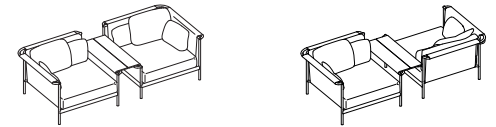

EXEMPLES DE COMPOSITIONS

EXAMPLES OF COMBINATION

EJEMPLOS DE COMPOSICIÓN

Chaque module composable est muni de ses accessoires de liaison.
Every module can be combined with the others and come with connection accessories.
Cada modulo combinado está dotado de sus accesorios de unión.