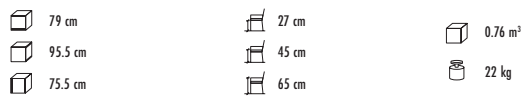

COCO23CAD
coussin d'assise et dossier tissu
seat and back fabric cushions
cojines tejido de asiento y respaldo

	fabrics classic	fabrics premium
	415€	540€

COCO23CDT
coussin déco
deco cushion
cojin decorativo

	fabrics classic	fabrics premium
	125€	160€

COCO23H **290€**
housses de protection
protection cover / funda de proteccion

TRESSAGE
BRAID
TRENZA

osier en résine
resin wicker
mimbre de resina

COUSSINS
CUSHIONS
COJINES

coussins tissus
cushions fabrics
cojines tejidos