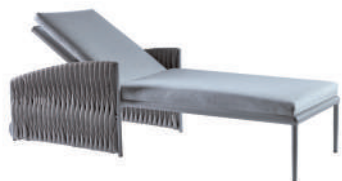

## CHAISE LONGUE

LOUNGE CHAIR  
TUMBONA

fabrics classic **2305€**  
fabrics premium **2440€**

**BASK25** **1805€**

structure chaise longue  
lounge chair frame  
estructura tumbona

206 cm	35 cm	1.26 m <sup>3</sup>
76 cm	41 cm	24 kg
58 cm		