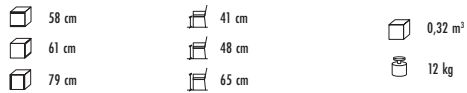

BASK4 **585€**

structure fauteuil repas
dining armchair frame
estructura de sillón de comedor

BASK4CA **170€** **235€**

coussin d'assise tissu
seat fabric cushion
cojín tejido de asiento

BASK4H **120€**

housses de protection
protection cover
funda de protección

STRUCTURES
STRUCTURES
ESTRUCTURAS

aluminium laqué
lacquered aluminium
aluminio lacado

TRESSAGE
BRAID
TRENZA

polyester tressé
braided polyester
poliéster trenzado

COUSSINS
CUSHIONS
COJINES