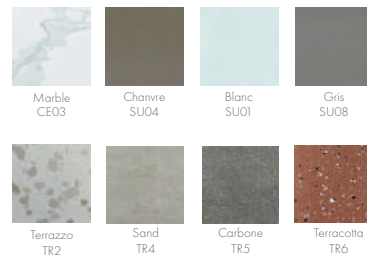

KONIC

pour / for / para

KONI1GL	180x90cm (émaillée, enamelled, esmaltada)	KONI1FR	440€
KONI1C	180x90cm (céramique, ceramic, ceramica)	KONI1FR	945€
KONI1T	180x90cm (terrazzo)	KONI1FR	945€
KONI2GL	150x80cm (émaillée, enamelled, esmaltada)	KONI2FR	355€
KONI2C	150x80cm (céramique, ceramic, ceramica)	KONI2FR	750€
KONI2T	150x80cm (terrazzo)	KONI2FR	825€
KONI3GL	240x100cm (émaillée, enamelled, esmaltada)	KONI3FR	600€
KONI3C	240x100cm (céramique, ceramic, ceramica)	KONI3FR	1380€
KONI3T	240x100cm (terrazzo)	KONI3FR	1380€
KONI8GL	100x90cm (émaillée, enamelled, esmaltada)	KONI8FR	240€
KONI8C	100x90cm (céramique, ceramic, ceramica)	KONI8FR	665€
KONI8T	100x90cm (terrazzo)	KONI8FR	665€
KONI26C	160x60cm (céramique, ceramic, ceramica)	KONI26	875€
KONI26DS	160x60cm (Syntek)	KONI26	730€
KONI27C	80x80cm (céramique, ceramic, ceramica)	KONI27	790€
KONI27DS	80x80cm (Syntek)	KONI27	580€
KONI28C	140x80cm (céramique, ceramic, ceramica)	KONI28	915€
KONI28DS	140x80cm (Syntek)	KONI28	875€