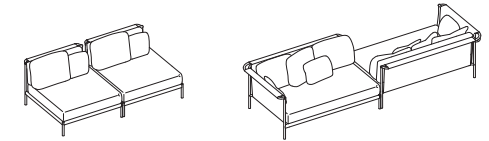

EXEMPLES DE COMPOSITIONS

EXAMPLES OF COMBINATION

EJEMPLOS DE COMPOSICIÓN

Chaque module composable est muni de ses accessoires de liaison.
Every module can be combined with the others and come with connection accessories.
Cada modulo combinado está dotado de sus accesorios de unión.