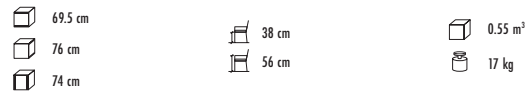

FAUTEUIL SALON

LOUNGE CHAIR
SILLON BAJO

PHEN23 •

fauteuil repas
dining armchair
sillon de comedor

515€

PHEN23H •

housses de protection
protection cover / funda de proteccion

165€

STRUCTURES
STRUCTURES
STRUCTURAS

aluminium laqué
lacquered aluminium
aluminio lacado

Mat Blanc
AL04

STRAPS
STRAPS
SRAPS

polyester tissé
wiven polyester
poliester tejido

Strap Grey
ST01

CHAISE LONGUE INCLINABLE

ADJUSTABLE CHAISE LOUNGE
TUMBONA RECLINABLE

PHEN25S •

chaise longue inclinable
adjustable chaise lounge
tumbona reclinable

995€