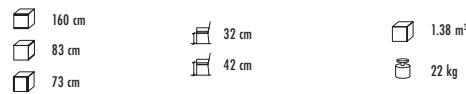

## MODULE D'ANGLE

CORNER MODULE  
MODULO DE ESQUINA

fabrics classic **1990€**  
fabrics premium **2305€**

**BASK101 • 1120€**

**structure module**  
module frame  
estructura de modulo

**BASK101CAD •** fabrics classic **870€** fabrics premium **1185€**