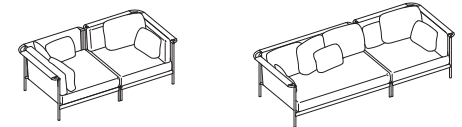

EXEMPLES DE COMPOSITIONS

EXAMPLES OF COMBINATION

EJEMPLOS DE COMPOSICIÓN

Chaque module composable est muni de ses accessoires de liaison.
Every module can be combined with the others and come with connection accessories.
Cada modulo combinado está dotado de sus accesorios de unión.