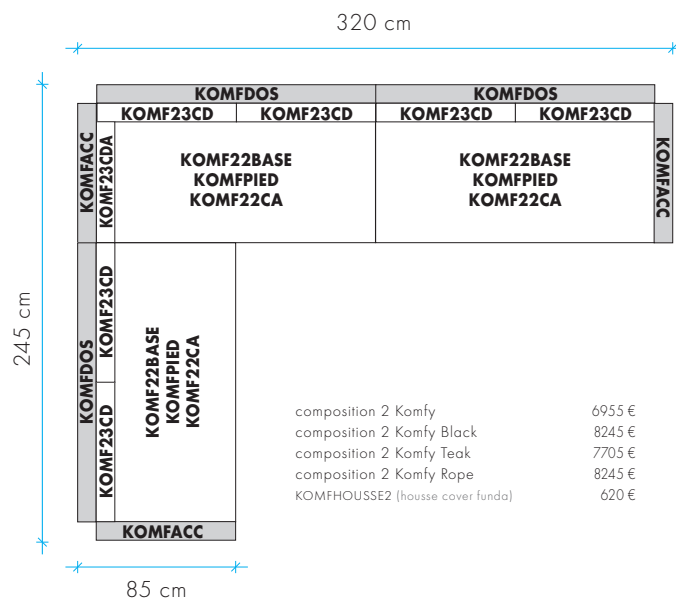

composition 2 Komfy	6955 €
composition 2 Komfy Black	8245 €
composition 2 Komfy Teak	7705 €
composition 2 Komfy Rope	8245 €
KOMFHOUSSE2 (housse cover funda)	620 €