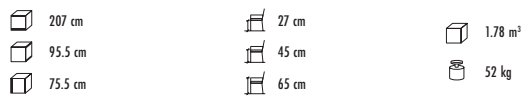

COCO21CAD
coussin d'assise et dossier tissu
seat and back fabric cushions
cojines tejido de asiento y respaldo

	fabrics classic	fabrics premium
	540€	710€

COCO21CDT
coussins déco
deco cushions
cojines decorativos

	fabrics classic	fabrics premium
	250€	320€

COCO21H **550€**
housses de protection
protection cover / funda de proteccion

TRESSAGE
BRAID
TRENZA

osier en résine
resin wicker
mimbre de resina

COUSSINS
CUSHIONS
COJINES

coussins tissus
cushions fabrics
cojines tejidos