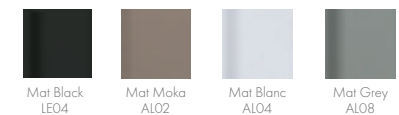

### OSKA16TS

plateau céramique  
ceramic top  
bandeja ceramica

350€

0.04 m <sup>3</sup>	20 kg
---------------------	-------

STRUCTURES  
STRUCTURES  
STRUCTURAS

aluminium laqué  
lacquered aluminium  
aluminio lacado