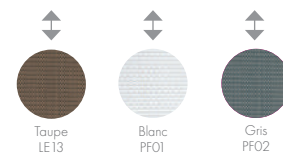

CANOPY POUR CHAISE LONGUE

CANOPY FOR LOUNGE CHAIR
CANOPY PARA TUMBONA

KOMF25CANOPY • **250€**

canopy pour chaise longue
canopy for lounge chair
canopy para tumbona

73 cm	0.08 m³
64.5 cm	3 kg
18 cm	

STRUCTURES
STRUCTURES
STRUCTURAS
aluminium laqué
lacquered aluminium
aluminio lacado

TOILES
CANVAS
TELAS
polyester tissé
woven polyester
poliéster tejido