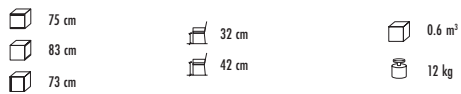

## FAUTEUIL SANS ACCOUDOIR

LOUNGE CHAIR WITHOUT ARM  
SILLON SIN BRAZO

fabrics classic **1275€**  
fabrics premium **1455€**

**BASK100 • 800€**

**structure fauteuil**  
loung chair frame  
estructura de sillón