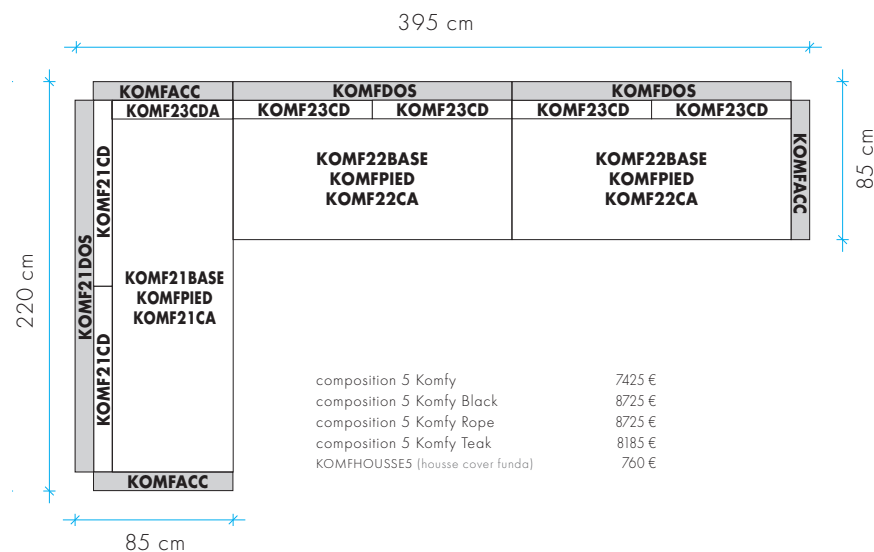

Chaque module composable est muni de ses accessoires de liaison, les prix des compositions Komfy sont calculés avec tissus Classic.
Every module can be combined with the others and come with connection accessories, the prices of the Komfy compositions are calculated with Classic fabrics.
Cada modulo combinado está dotado de sus accesorios de unión, los precios de las composiciones Komfy se calculan con Classic tejidos.