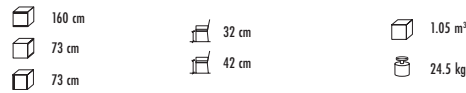

BASK21L •

structure meridienne
meridian frame
estructura de meridian

1300€

BASK21LCA •

coussin tissu
fabric cushion
cojin tejido

fabrics classic **500€**
fabrics premium **680€**