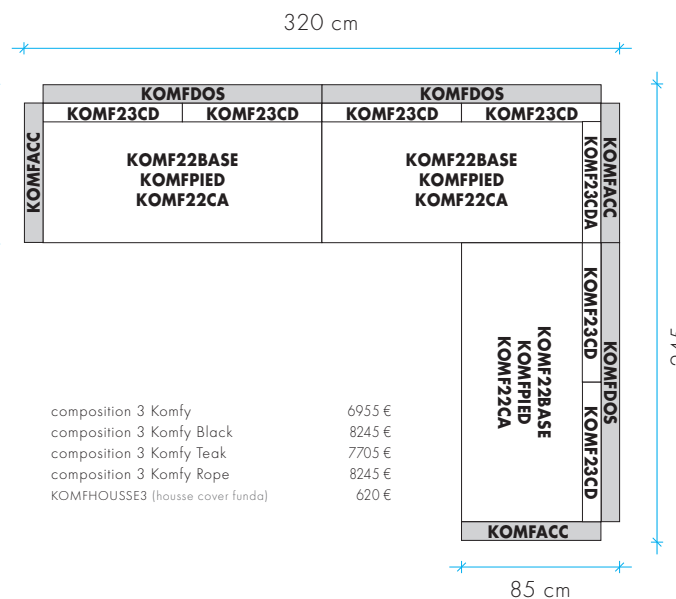

composition 3 Komfy	6955 €
composition 3 Komfy Black	8245 €
composition 3 Komfy Teak	7705 €
composition 3 Komfy Rope	8245 €
KOMFHOUSSE3 (housse cover funda)	620 €