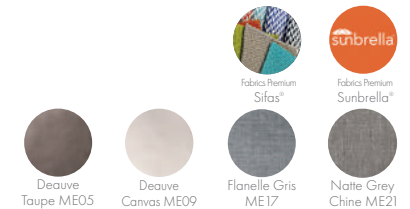

COUSSINS
CUSHIONS
COJINES

tissus
fabrics
tejidos