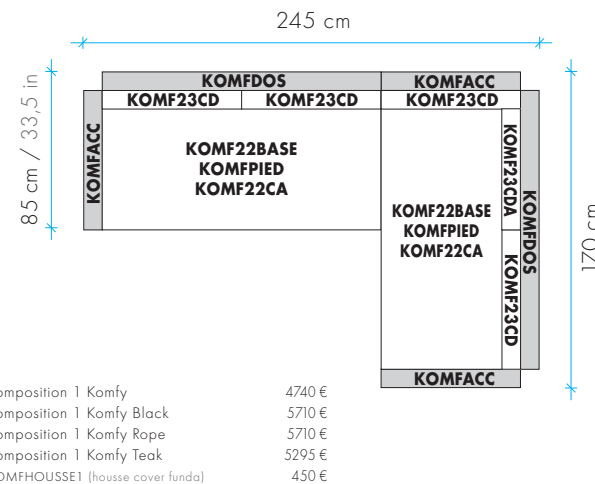

Chaque module composable est muni de ses accessoires de liaison, les prix des compositions Komfy sont calculés avec tissus Classic.
Every module can be combined with the others and come with connection accessories, the prices of the Komfy compositions are calculated with Classic fabrics.
Cada modulo combinado está dotado de sus accesorios de unión, los precios de las composiciones Komfy se calculan con Classic tejidos.