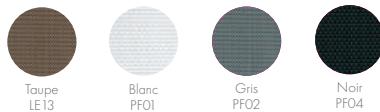

KOMF22BASE **365€**

base 150cm
base 150cm / base 150cm

150 cm	0.19 m²
75 cm	10 kg
6.5 cm	

KOMF23BASE **255€**

base 75cm
base 75cm / base 75cm

75 cm	0.10 m²
75 cm	6 kg
6.5 cm	

**TOILES
CANVAS
TELAS**

polyester tissé
woven polyester
poliéster tejido