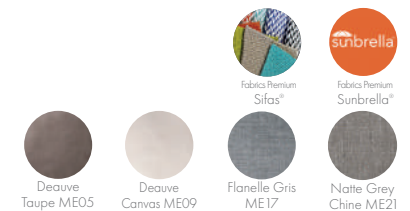

KOMFY Rope

KOMF21BASE **510€**

base 200cm
base 200cm / base 200cm

200 cm	0.25 m²
75 cm	12.5 kg
6.5 cm	

KOMF22BASE **365€**

base 150cm
base 150cm / base 150cm

150 cm	0.19 m²
75 cm	10 kg
6.5 cm	

KOMF23BASE **255€**

base 75cm
base 75cm / base 75cm

75 cm	0.10 m²
75 cm	6 kg
6.5 cm	

**TOILES
CANVAS
TELAS**

polyester tissé
woven polyester
poliéster tejido

KOMF21DOSRP **845€**

dossier 201cm
backrest 201cm / respaldo 201cm

200 cm	0.15 m²
2.5 cm	10.3 kg
37 cm	

KOMFDOSRP **695€**

dossier 151cm
backrest 151cm / respaldo 151cm

151 cm	0.11 m²
2.5 cm	8.5 kg
37 cm	

KOMFACCRP **365€**

accoudoir - dossier
armrest - backrest / brazo - respaldo

76 cm	0.06 m²
2.5 cm	4.5 kg
37 cm	

**TOILES
CANVAS
TELAS**

polyester tissé
woven polyester
poliéster tejido

**CORDES
ROPES
CUERDAS**

KOMF21CA **725€** **875€**

coussin d'assise 200cm
seat cushion 200cm / cojín de asiento 200cm

200 cm	2.64 m²
75 cm	0.32 m²
10 cm	11.5 kg

KOMF22CA **610€** **730€**

coussin d'assise 150cm
seat cushion 150cm / cojín de asiento 150cm

150 cm	2.16 m²
75 cm	0.24 m²
10 cm	9 kg

KOMF23CA **375€** **475€**

coussin d'assise 75cm
seat cushion 75cm / cojín de asiento 75cm

75 cm	1.65 m²
75 cm	0.12 m²
10 cm	4.5 kg

**COUSSINS
CUSHIONS
COJINES**

fissus
fabrics
tejidos