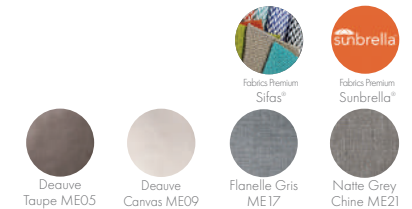

KOMFDECO6040 fabrics classic **130€** fabrics premium **175€**
coussin décoration
decorator cushion / cojin decorativo

60 cm	20 cm	0.04 m²
40 cm	0.7 m	2 kg

COUSSINS
CUSHIONS
COJINES

tissus
fabrics
tejidos

fabrics premium voir pages 122 & 123

KOMF23D **180€**
dalle de verre
glass top / sobre de cristal

74.5 cm	0.8 cm	0.04 m²
74.5 cm		12.5 kg

KOMF22D **340€**
dalle de verre
glass top / sobre de cristal

149.5 cm	74.5 cm	0.8 cm

PLATEAUX
TOPS
TABLEROS

verre
glass
cristal