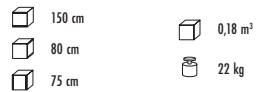

TABLE REPAS 150 x 80 cm

RECTANGULAR DINING TABLE
MESA DE CENTRO

KONI2FR **790€**

structure de table repas
dining table frame
estructura de mesa de comedor