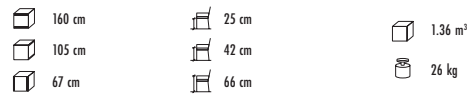

OUTL10023CAD fabrics classic **1125€** fabrics premium **1365€**

coussin d'assise et dossier tissu
seat and back fabric cushions
cojines tejido de asiento y respaldo

OUTLDECO3 fabrics classic **290€** fabrics premium **315€**

jeu de 3 coussins déco Jager, Citrine ou Naos
set of 3 decorative cushions Jager, Citrine or Naos
juego de 3 cojines decorativos Jager, Citrine o Naos

61x50 cm, 50x38 cm, 38x33 cm

OUTL103H **255€**

houssse de protection
protection cover / funda de proteccion

STRUCTURES
STRUCTURES
STRUCTURAS

Mat Blanc
AL04

TOILES
CANVAS
TELAS

Dark Grey
BV01

aluminium laqué
lacquered aluminium
aluminio lacado

PVC / PES*
PVC : PES*
PVC / PES*

COUSSINS
CUSHIONS
COJINES

Natte Grey
Chine ME21

Fabrics Premium
Sifas®

Fabrics Premium
Sunbrella®

tissus
fabrics
tejidos

*PES : polyéthersulfone
fabrics premium voir pages 122 & 123