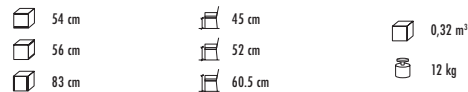

OXFO45CAD fabrics classic fabrics premium
coussins d'assise et de dossier **255€** **305€**
seat and back cushions
cojines del asiento y del respaldo

1,23 m

OXFO45H **115€**

houe de protection
protection cover
funda de proteccion

STRUCTURES
STRUCTURES
ESTRUCTURAS

aluminium laqué
lacquered aluminium
aluminio lacado

Green
AL13

COUSSINS
CUSHIONS
COJINES

coussins fissus
cushions fabrics
cojines tejidos

Savane White
ME54

Fabrics Premium
Sifas*

Fabrics Premium
Sunbrella*

fabrics premium voir pages 122 & 123