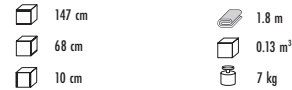

coussins de dossier
back cushions / cojines de respaldo
50x50 (x1) et 40x40 (x1)

fabrics classic **160€**
fabrics premium **300€**

BASK21RH •

houe de protection
protection cover
funda de proteccion

195€

STRUCTURES
STRUCTURES
ESTRUCTURAS

aluminium laqué
lacquered aluminium
aluminio lacado

TRESSAGE
BRAID
TRENZA

polyester tressé
braided polyester
poliéster trenzado

COUSSINS
CUSHIONS
COJINES