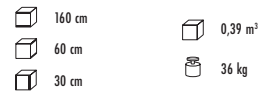

## TABLE BASSE 160 x 60 cm

COFFEE TABLE  
MESA DE CENTRO

**KONI26FR** **410€**

structure de table repas  
coffee table frame  
estructura de mesa de centro

**KONI26C** **875€**

plateau céramique  
ceramic top - marble  
tablero ceramica - marble