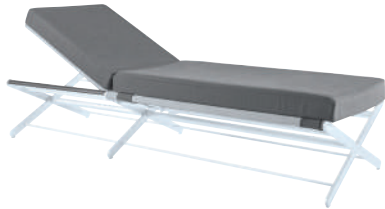

## CHAISE LONGUE INCLINABLE

ADJUSTABLE CHAISE LOUNGE  
TUMBONA RECLINABLE

**OSKA25N • 1570€**

chaise longue inclinable avec toiles autoportantes  
adjustable chaise lounge incl. self-supporting canvas  
tumbona reclinable con telas autoportantes