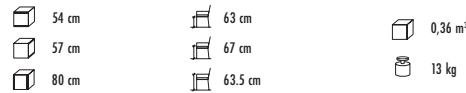

fabrics premium voir pages 122 & 123

**BASK6S** **370€**

structure fauteuil repas  
dining armchair frame  
estructura de sillón de comedor

**BASK6CA** **140€** **200€**

coussin d'assise tissu  
seat fabric cushion  
cojín tejido de asiento