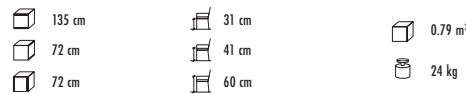

## CANAPÉ 2 PLACES

2-SEATER  
SOFA 2 PLAZAS

fabrics classic **2170€**  
fabrics premium **2315€**

**BASK22** **1425€**

structure canapé  
2-seater frame  
estructura de sofa

**BASK22CADN** **745€** **890€**