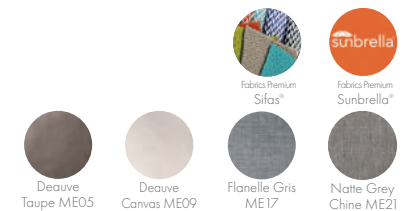

**COUSSINS**  
CUSHIONS  
COJINES

fissus  
fabrics  
tejidos

fabrics premium voir pages 122 & 123

**KOMF21CD** fabrics classic **490€** fabrics premium **595€**  
**jeu de coussins de dossier x2**  
 set of back cushions x2 / cojines de respaldo x2