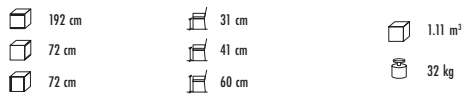

## CANAPÉ 3 PLACES

3-SEATER  
SOFA 3 PLAZAS

fabrics classic **3095€**  
fabrics premium **3220€**

**BASK20** **1870€**

structure canapé  
3-seater frame  
estructura de sofa

**BASK20CADN** **1225€** **1350€**