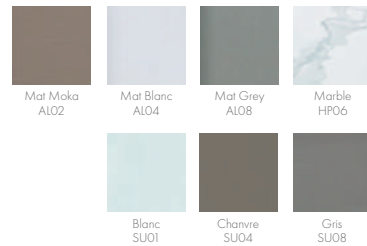

KOROL

pour / for / para

KORO80T	Ø80cm (aluminium laqué, lacquered aluminium, aluminio lacado)	KORO80	425€
KORO120GL	Ø120cm (émaillée, enamelled, esmaltada)	KORO120	455€
KORO140GL	Ø140cm (émaillée, enamelled, esmaltada)	KORO140	590€
KORO170GL	170x110cm (émaillée, enamelled, esmaltada)	KOROVALE	635€
KOROHP120	Ø120cm (HPL)	KORO120	785€
KOROHP140	Ø140cm (HPL)	KORO140	915€
KOROHPV170	170x140cm (HPL)	KOROVALE	1120€

KROSS

pour / for / para

KROS1D	200x100cm	KROS1	250€
KROS8D	100x100cm	KROS8	135€
KROS18D	80x80cm	KROS18	110€
KROS26D	110x65cm	KROS26	100€
KROS27D	65x65cm	KROS27	70€