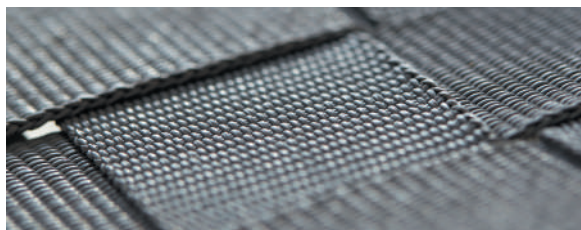

STRAP POLYESTER TISSÉ

STRAP WOVEN POLYESTER
STRAP POLIÉSTER TEJIDO

Tissage de bandes de polyester en 40 mm, revêtues de PVC afin d'empêcher l'eau de s'infiltrer et pour un séchage rapide.

40 mm polyester bands coated with PVC for a water-repellent, fast-drying material.

Tejido de bandas de poliéster de 40 mm, revestidas de PVC para impedir que el agua se infiltre y para un secado rápido.