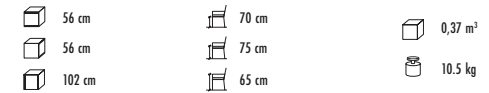

BASK103

BASK102

BASK90 **615€**

structure tabouret de bar
bar stool frame
estructura de taburete de bar

BASK90CA **185€** **235€**

coussin d'assise tissu
seat fabric cushion
cojín tejido de asiento

BASK90H **135€**

housses de protection pour 4 fauteuils
protection cover for 4 armchairs
funda de protección para 4 sillones

STRUCTURES
STRUCTURES
ESTRUCTURAS

aluminium laqué
lacquered aluminium
aluminio lacado

TRESSAGE
BRAID
TRENZA

polyester tressé
braided polyester
poliéster trenzado

COUSSINS
CUSHIONS
COJINES