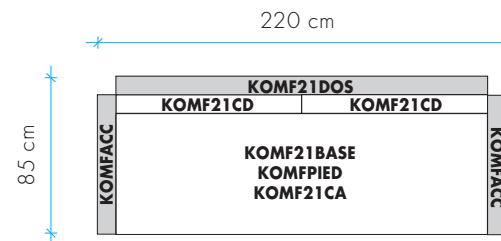

canapé 2 places Komfy	2515 €
canapé 2 places Komfy Teak	2820 €
KOMF22HOUSSE (housse cover funda)	250 €
canapé 2 places Komfy Black	3055 €
canapé 2 places Komfy Rope	3055 €
KOMF22WHOUSSE (housse cover funda Komfy Black)	250 €