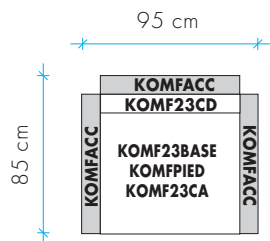

KOMFY

EXEMPLES DE COMPOSITIONS EXAMPLES OF COMBINATION EJEMPLOS DE COMPOSICIÓN

fauteuil Komfy	1840 €
fauteuil Komfy Teak	2005 €
KOMF23HOUSSE (housse cover funda)	160 €
fauteuil Komfy Black	2170 €
fauteuil Komfy Rope	2170 €
KOMF23WHOUSSE (housse cover funda Komfy Black)	160 €