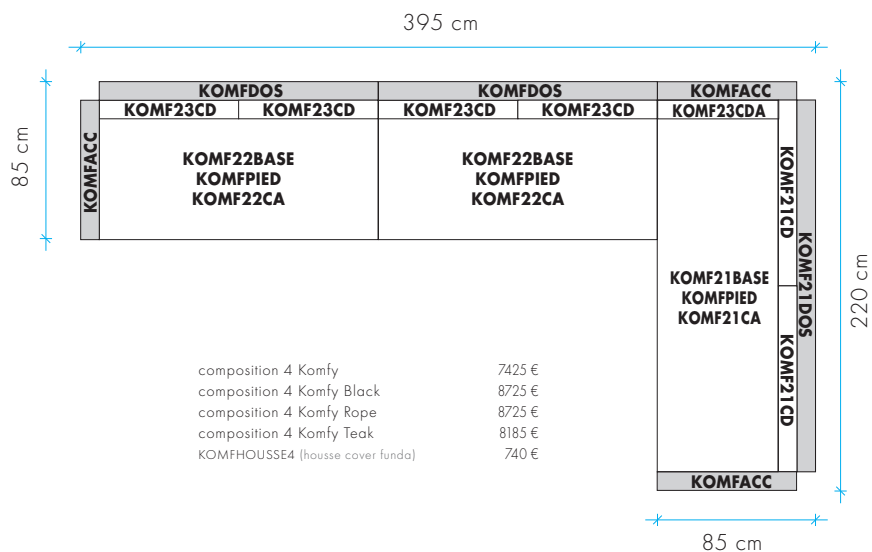

Chaque module composable est muni de ses accessoires de liaison, les prix des compositions Komfy sont calculés avec tissus Classic.
Every module can be combined with the others and come with connection accessories, the prices of the Komfy compositions are calculated with Classic fabrics.
Cada modulo combinado está dotado de sus accesorios de unión, los precios de las composiciones Komfy se calculan con Classic tejidos.