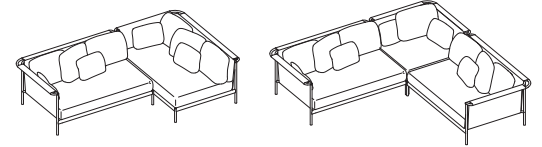

EXEMPLES DE COMPOSITIONS

EXAMPLES OF COMBINATION

EJEMPLOS DE COMPOSICIÓN

Chaque module composable est muni de ses accessoires de liaison.
Every module can be combined with the others and come with connection accessories.
Cada modulo combinado está dotado de sus accesorios de unión.