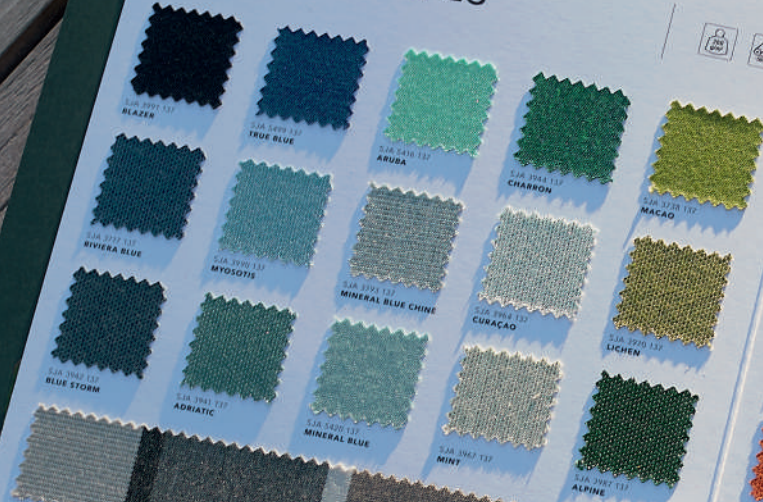

SOLIDS & STRIPES