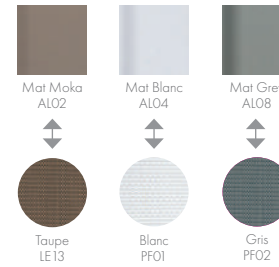

**STRUCTURES**  
 STRUCTURAS  
**aluminium laqué**  
 lacquered aluminium  
 aluminio lacado

**TOILES**  
 CANVAS  
 TELAS  
**polyester tissé**  
 woven polyester  
 poliéster tejido

**KOMFPIED** **235€**  
**jeu de pieds aluminium x2**  
 set of alu legs x2 / pies de aluminio x2