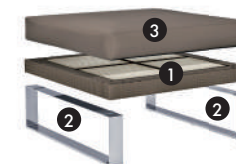

POUF avec coussin

OTTOMAN incl. cushion
TABURETE con cojín

	KOMFY ROPE	
	865€	
KOMFY	KOMFY BLACK	KOMFY TEAK
865€	865€	865€

composition combination composición :

- ① KOMF23BASE
- ② KOMFPIED
- ③ KOMF23CA

Chaque module composable est muni de ses accessoires de liaison, les prix des compositions Komfy sont calculés avec tissu Classic.
Every module can be combined with the others and come with connection accessories, the prices of the Komfy compositions are calculated with Classic fabrics.
Cada modulo combinado está dotado de sus accesorios de unión, los precios de las composiciones Komfy se calculan con Classic tejidos.