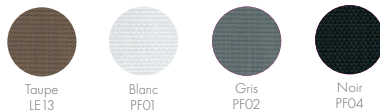

KOMF21DOS **515€**

dossier 201 cm
backrest 201 cm / respaldo 201 cm

200 cm	0.16 m³
15 cm	12.5 kg
47 cm