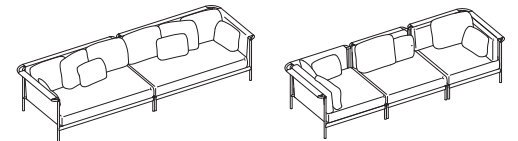

EXEMPLES DE COMPOSITIONS

EXAMPLES OF COMBINATION

EJEMPLOS DE COMPOSICIÓN

Chaque module composable est muni de ses accessoires de liaison.
Every module can be combined with the others and come with connection accessories.
Cada modulo combinado está dotado de sus accesorios de unión.