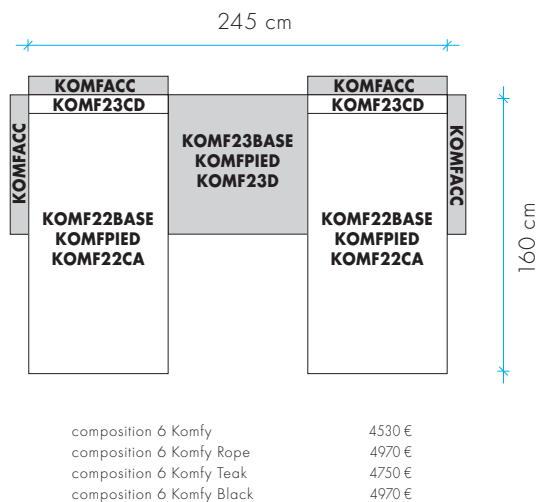

Chaque module composable est muni de ses accessoires de liaison, les prix des compositions Komfy sont calculés avec tissus Classic.
Every module can be combined with the others and come with connection accessories, the prices of the Komfy compositions are calculated with Classic fabrics.
Cada modulo combinado está dotado de sus accesorios de unión, los precios de las composiciones Komfy se calculan con Classic tejidos.