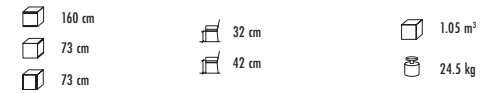

BASK21R •

structure meridienne
meridian frame
estructura de meridian

1300€

BASK21RCA •

coussin tissu
fabric cushion
cojin tejido

fabrics classic **500€**
fabrics premium **680€**