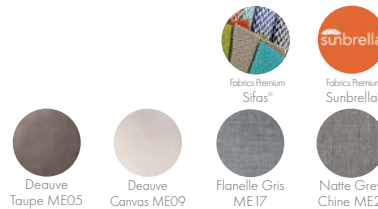

60 cm	20 cm	0.07 m <sup>3</sup>
40 cm	0.7 m	2 kg

**COUSSINS**  
CUSHIONS  
COJINES

tissus  
fabrics  
tejidos

fabrics premium voir pages 122 & 123

**KOMFPIED** **235€**  
**jeu de pieds aluminium x2**  
 set of black alu legs x2 / pies de aluminio x2