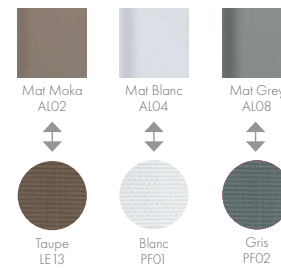

CHAISE REPAS

DINING CHAIR
SILLA DE COMEDOR

fabrics classic 560€
fabrics premium 655€

KOMF5 chaise repas dining chair silla de comedor 420€

49 cm	42 cm	0.38 m³
57 cm	48 cm	19 kg
85 cm		

KOMF5CA coussin d'assise tissu fabric serat cushion / cojín de asiento tejido

fabrics classic 140€
fabrics premium 235€

0.8 m	0.06 m³	2.8 kg

KOMF5H housse de protection protection cover / funda de proteccion 90€

STRUCTURES
STRUCTURES
STRUCTURAS
aluminium laqué
lacquered aluminium
aluminio lacado

TOILES
CANVAS
TELAS
polyester tissé
woven polyester
poliéster tejido

COUSSINS
CUSHIONS
COJINES

fabrics premium voir pages 122 & 123

FAUTEUIL REPAS

DINING ARMCHAIR
SILLA DE COMEDOR

fabrics classic 770€
fabrics premium 860€

KOMF4 fauteuil repas dining armchair sillón de comedor 620€

54 cm	42 cm	0.40 m³
57 cm	48 cm	24 kg
85 cm	64 cm	

KOMF4CA coussin d'assise tissu fabric serat cushion / cojín de asiento tejido

fabrics classic 150€
fabrics premium 240€

0.8 m	0.06 m³	3 kg

KOMF4H housse de protection protection cover / funda de proteccion 100€

STRUCTURES
STRUCTURES
STRUCTURAS
aluminium laqué
lacquered aluminium
aluminio lacado

TOILES
CANVAS
TELAS
polyester tissé
woven polyester
poliéster tejido

COUSSINS
CUSHIONS
COJINES

fabrics premium voir pages 122 & 123

TABLE BASSE

COFFEE TABLE
MESA DE CENTRO

KOMF26 table basse coffee table mesa de centro 815€

100 cm	0.59 m³
100 cm	35 kg
40 cm	

KOMF26H housse de protection protection cover / funda de proteccion 110€

STRUCTURES
STRUCTURES
STRUCTURAS
aluminium laqué
lacquered aluminium
aluminio lacado

PLATEAUX
TOPS
TABLEROS

verre
glass
crystal