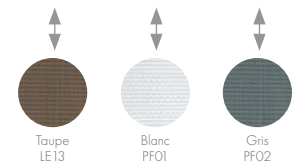

CHAISE LONGUE INCLINABLE

ADJUSTABLE CHAISE LOUNGE
TUMBONA RECLINABLE

KWAD25S 1235€

chaise longue inclinable
adjustable chaise lounge / tumbona reclinable

201 cm	34 cm	0.71 m³
74 cm	42 cm	28 kg
34-106 cm		

KWAD25SCAD

coussin tissu
fabric cushion / cojín tejido

fabrics classic **460€** fabrics premium **550€**

198 cm	3.33 m
64 cm	0.13 m³
8 cm	6.2 kg

KWAD25H 250€

housses de protection
protection cover / funda de protección

STRUCTURES
STRUCTURES / ESTRUCTURAS

aluminium laqué
lacquered aluminium
aluminio lacado