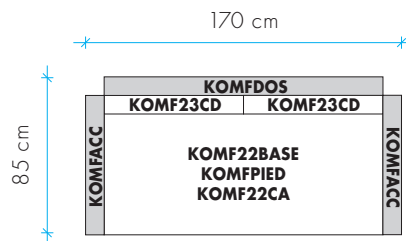

canapé 2 places Komfy	2515 €
canapé 2 places Komfy Teak	2820 €
KOMF22HOUSSE (housse cover funda)	250 €
canapé 2 places Komfy Black	3055 €
canapé 2 places Komfy Rope	3055 €
KOMF22WHOUSSE (housse cover funda Komfy Black)	250 €