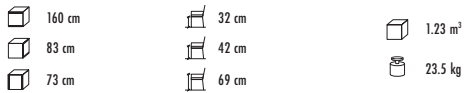

BASK103 •

structure canapé
2-seater frame
estructura de sofa

1335€

BASK103CAD •

coussin d'assise et dossier tissu
seat and back fabric cushions
cojines tejido de asiento y respaldo

fabrics classic **895€**
fabrics premium **1300€**

BASK103H •

houe de protection
protection cover
funda de proteccion

210€

STRUCTURES
STRUCTURES
ESTRUCTURAS

aluminium laqué
lacquered aluminium
aluminio lacado

TRESSAGE
BRAID
TRENZA

polyester tressé
braided polyester
poliéster trenzado

COUSSINS
CUSHIONS
COJINES