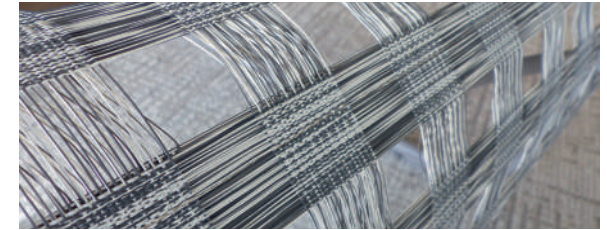

TRESSE POLYESTER

BRAIDED POLYESTER
POLIÉSTER TRENZADO

Tressage de fils polyester extrêmement solides (développé initialement pour les filets de protection sur le bord des pistes de ski) : très bonne élasticité pour un confort exceptionnel et un séchage rapide.

Braiding of extremely strong polyester threads (initially developed for protective nets on the edge of ski slopes): very good elasticity for exceptional comfort and quick drying.

Trenzado de hilos de poliéster extremadamente fuertes (inicialmente desarrollados para redes de protección en el borde de pistas de esquí): muy buena elasticidad para una comodidad excepcional y un secado rápido.

ENTRETIEN
MAINTENANCE
LIMPIEZA

Entretien régulier avec une éponge imbibée d'eau et de savon liquide ou de liquide vaisselle. Si le mobilier est assez sale, nettoyer à l'aide d'une éponge humectée de pierre d'argile. En cas de tache imprégnée : sans frotter, enlever les taches à l'aide d'un linge imbibé de produit pour nettoyer les vitres ou de vinaigre blanc dilué par moitié dans l'eau. Rincer ensuite soigneusement à grande eau.

Regular maintenance: use a sponge soaked in water and liquid soap or washing-up liquid. If the furniture is quite dirty, clean with a sponge moistened with clay stone. In the event of an ingrained stain: do not rub; remove the stains with a cloth moistened in glass cleaner or white vinegar diluted 1:2 in water. Then rinse thoroughly with lots of water.

Limpieza regular con una esponja humedecida en agua y jabon liquido o liquido lavavajillas. Si el mueble esta bastante sucio, limpielo con una esponja humedecida con piedra en arcilla. En caso de una mancha incrustada: no la frote, quite las manchas con un paño humedecido con limpiacristales o con vinagre blanco diluido a la mitad en agua. A continuacion, aclare cuidadosamente con abundante agua.

White FA01 Turchese FA04 Blue FA05 White/Dark Grey FA02 Turchese/White FA03 Dark/Light Grey FA07 Dark Grey FA06

FRINGES

Cannel rope

SPERONE

OM01

PALM SPRINGS