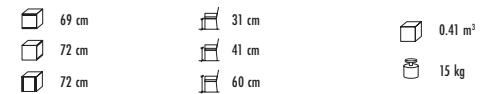

## FAUTEUIL SALON

LOUNGE CHAIR  
SILLON BAJO

fabrics classic **1315€**  
fabrics premium **1405€**

**BASK23** **900€**

structure fauteuil salon  
lounge chair frame  
estructura de sillón bajo

**BASK23CADN** **415€** **505€**