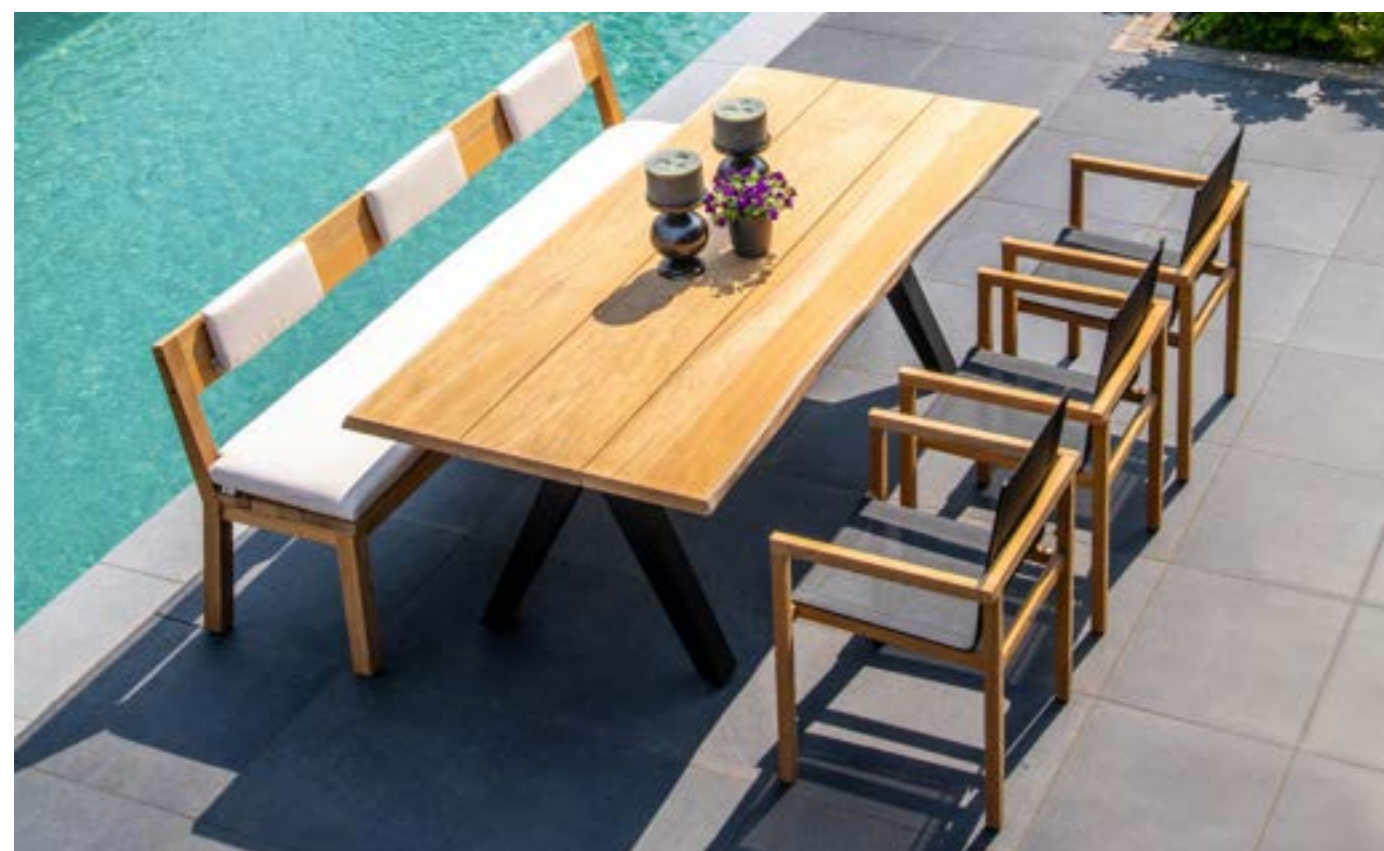

cushions*:

CBN180	model Maxima	€ 279,-
CBN220	model Maxima	€ 339,-

NOAH (pg 26)

NOAH stacking chair	w	d	h	kg	
black 7.99.01.14.00	60	56	88	7	€ 599,-
white 7.99.01.14.01					
taupe 7.99.01.14.02					

cushions*:

CFE47 double	model Elegant	€ 199,-

NOAH lounge chair	w	d	h	kg	
black 7.99.01.14.05	66	62	76	10	€ 799,-
taupe 7.99.01.14.06					

cushions*:

CKLM	special model	€ 179,-